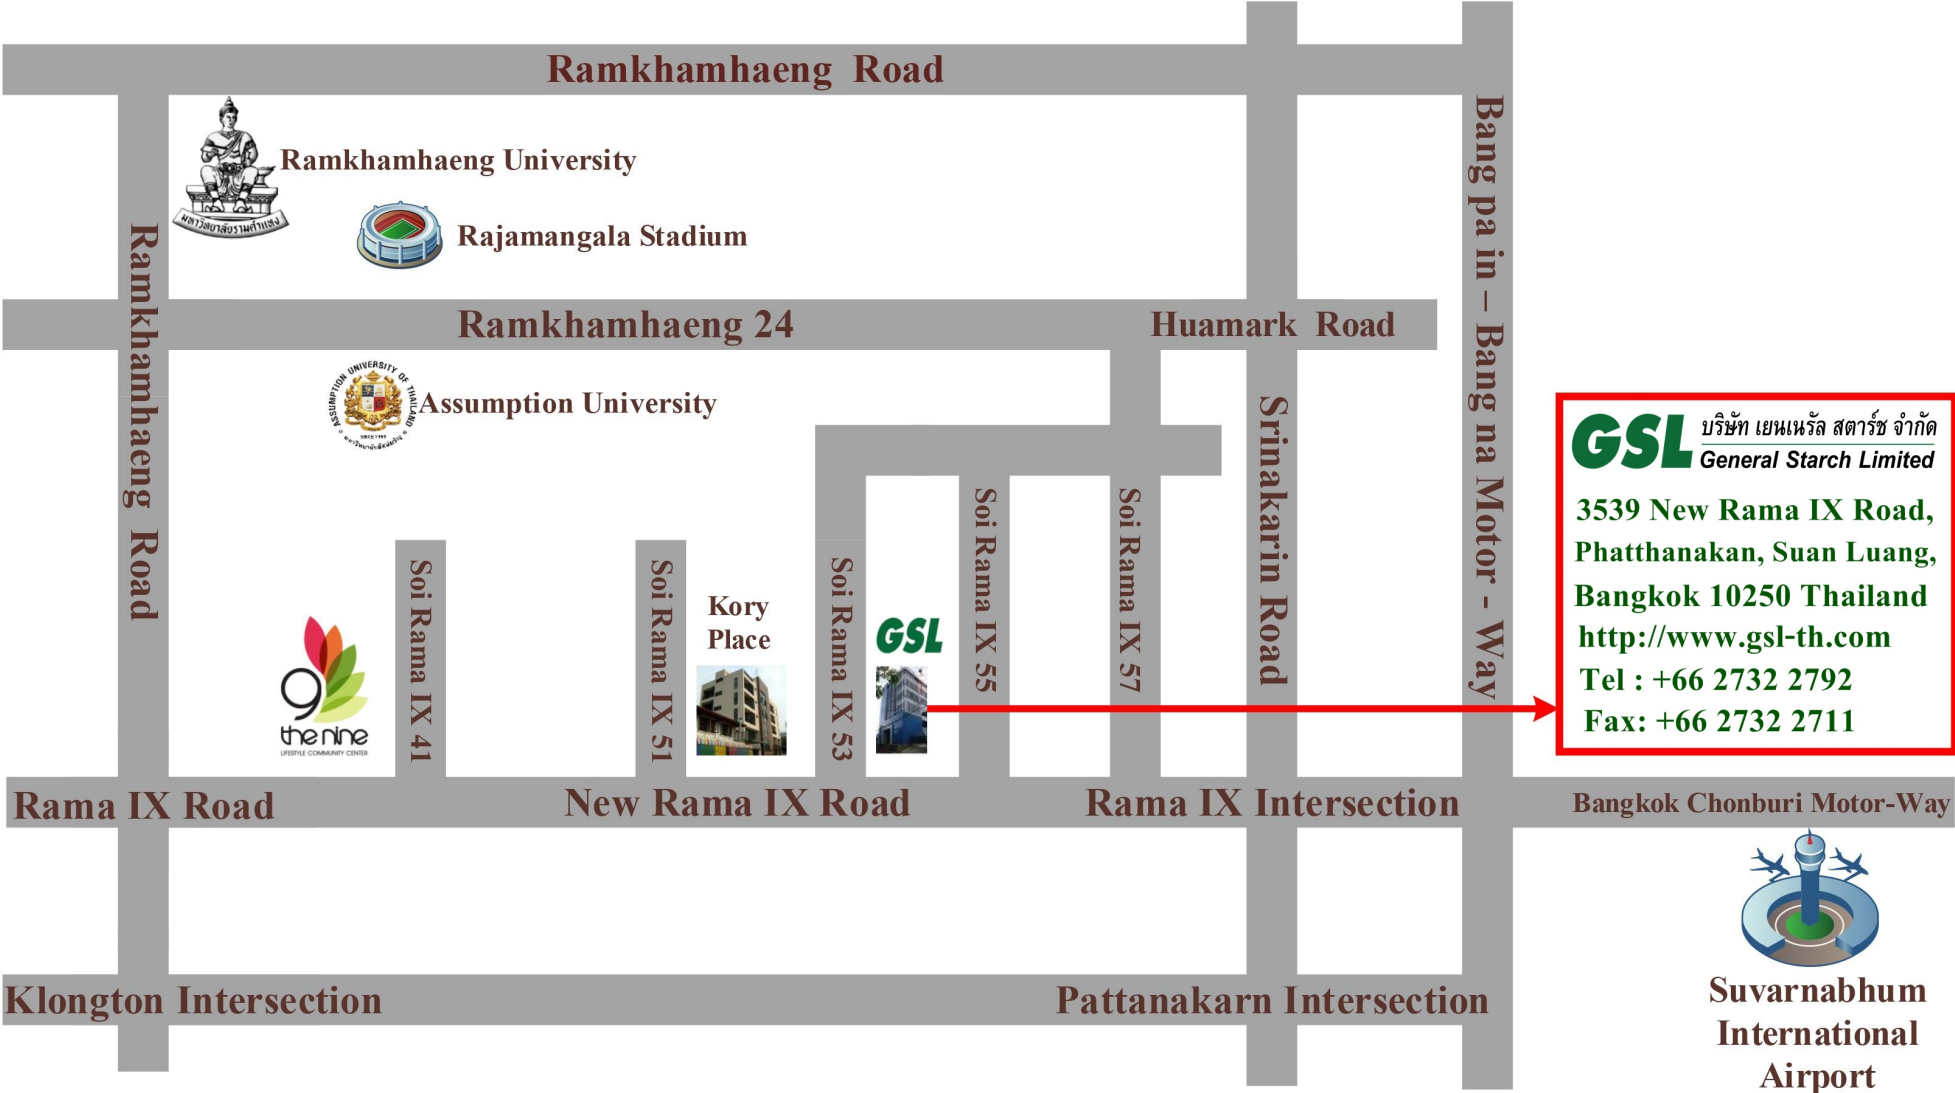

**MAP : GENERAL STARCH LIMITED
(Head Office BKK)**

GSL บริษัท เชนเนิร์ล สตาร์ช จำกัด
General Starch Limited

3539 New Rama IX Road,
Phatthanakan, Suan Luang,
Bangkok 10250 Thailand
<http://www.gsl-th.com>
Tel : +66 2732 2792
Fax: +66 2732 2711